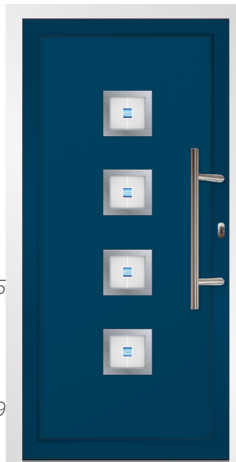

### Manali 6

Standard White door and frame.

Pop Art Blue

Fusion 01 Fusion 05

Fusion 13 Fusion 29